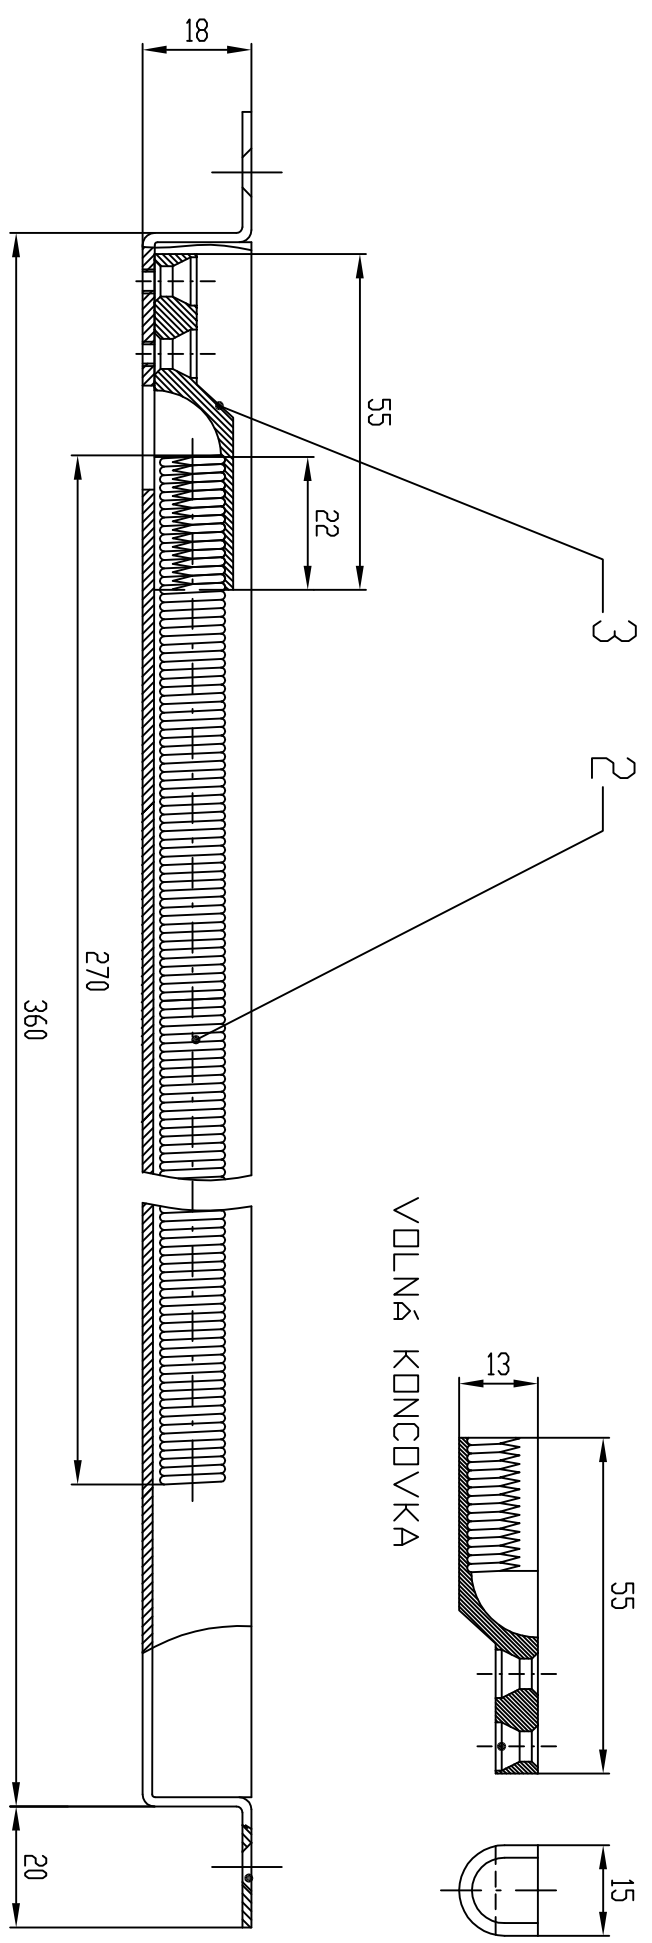

VOLLNÁ KONCOVKA

KRESLEND BEZ VNITRNIC
DÍLU

3	2	Koncovka	
2	1	Pružina - 270	
1	1	Vanička 400/360	
Pol:	Ks	Polotovár/Rozměr/Název	Materiál