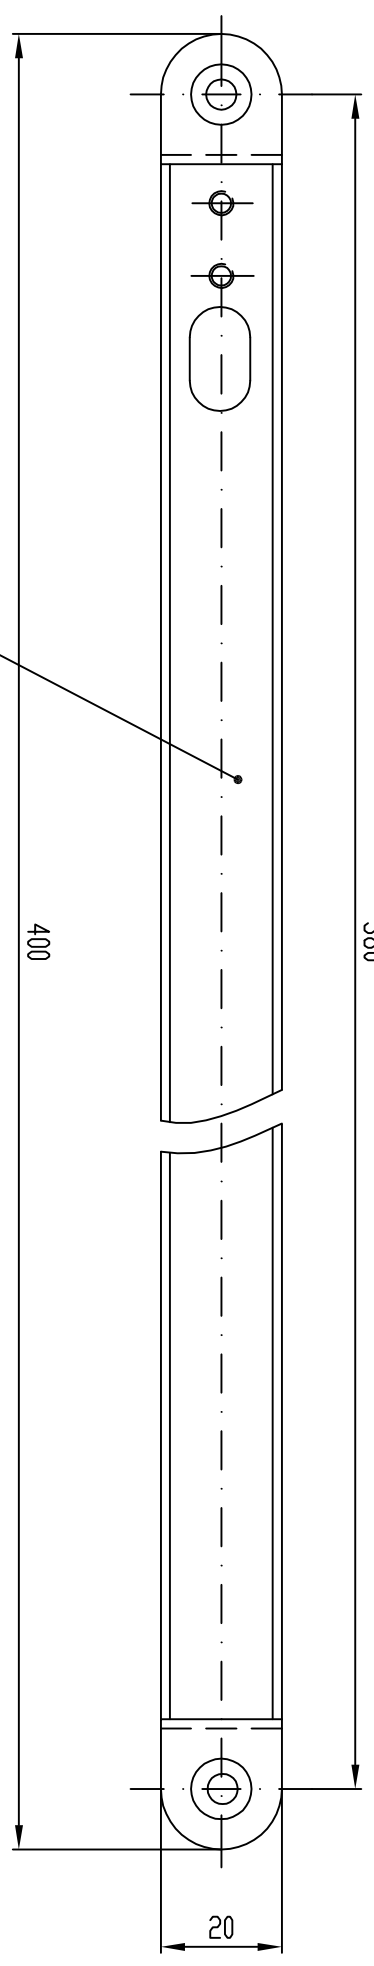

VOLLNÁ KONCOVKA

KRESLEND BEZ VNITRNIC
DÍLU

3	2	Koncovka	
2	1	Pružina - 270	
1	1	Vanička 400/360	
Pol:	Ks	Polotovár/Rozměr/Název	Materiál